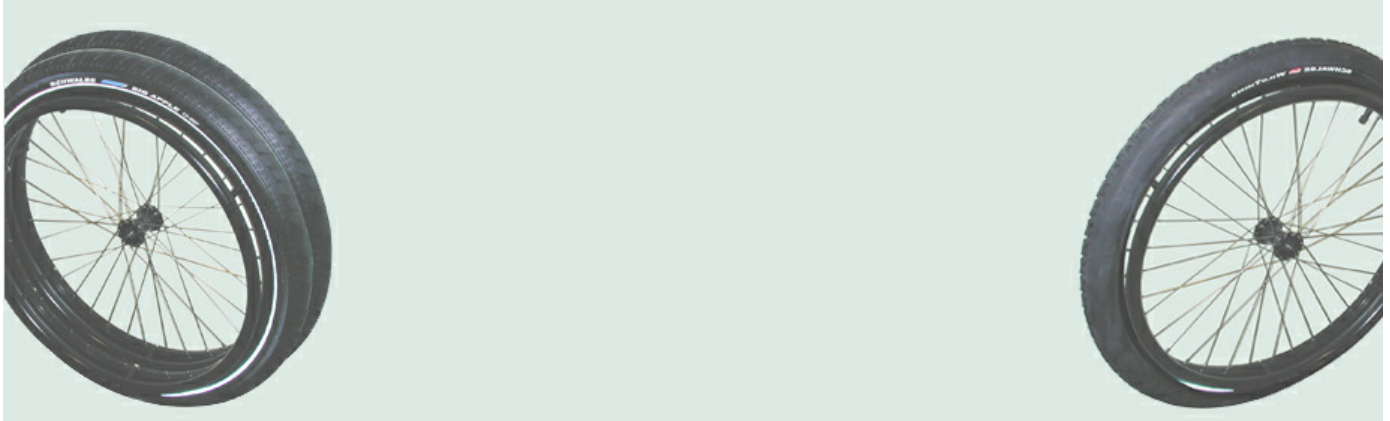

F. 0031 314 359240

info@berghspecialproducts.nl

www.rolstoelonderdelen.nl

11.100 Off road spaakwielen

11.110 Terreinwiel / Mountainbikewiel

Wiel 1

L.24200.22233B11	Off Road wiel 24x2.2 (60-507) naaf Alu zwart, Kog 12mm, velg zwart, hoepel Alu zwart 6 punten luchtband zwart reflectie Schwalbe Big Apple (60-507) , biba AV ventiel, 36 spaken rvs gekruisd	136,38
L.24200.22233B12	Off Road wiel 24x2.2 (60-507) naaf Alu zwart, Kog 12,7mm, velg zwart, hoepel Alu zwart 6 punten luchtband zwart reflectie Schwalbe Big Apple (62-507), biba AV ventiel, 36 spaken rvs gekruisd	136,98

122,56

5.26085.ZQR12728

Zwenkvork (half) incl wiel 3.00-4 (Ø260x85), staal zwart gecoat, met Quick Release as Ø12, rechts, wiel met Alu velg, 2 delig, as Ø12, eenzijdig verdiept, afgedicht met kap, met zwarte semislick band

Specificaties:

Gewicht: 14 kilo, exclusief wielen

Gewicht dubbelwielen: 4 kilo per wiel

Kleur frame: zwart

Wielen voor: Ø260x85 aluminium 2-delige velg, massieve banden

Zwenkvork: aanlasbalhoofd, stalen zwarte vork, enkelzijdige ophanging

Wielen achter: 1x Schwalbe Wildthing 2-grip (50-507),
1x Schwalbe Big Apple (60-507),
aluminium zwarte velg en hoepel.

Assen: Quick release assen Ø12,7mm

Zitbreedte: 40cm

Zitdiepte: 40cm

Hoogte duwhandvatten: 90cm